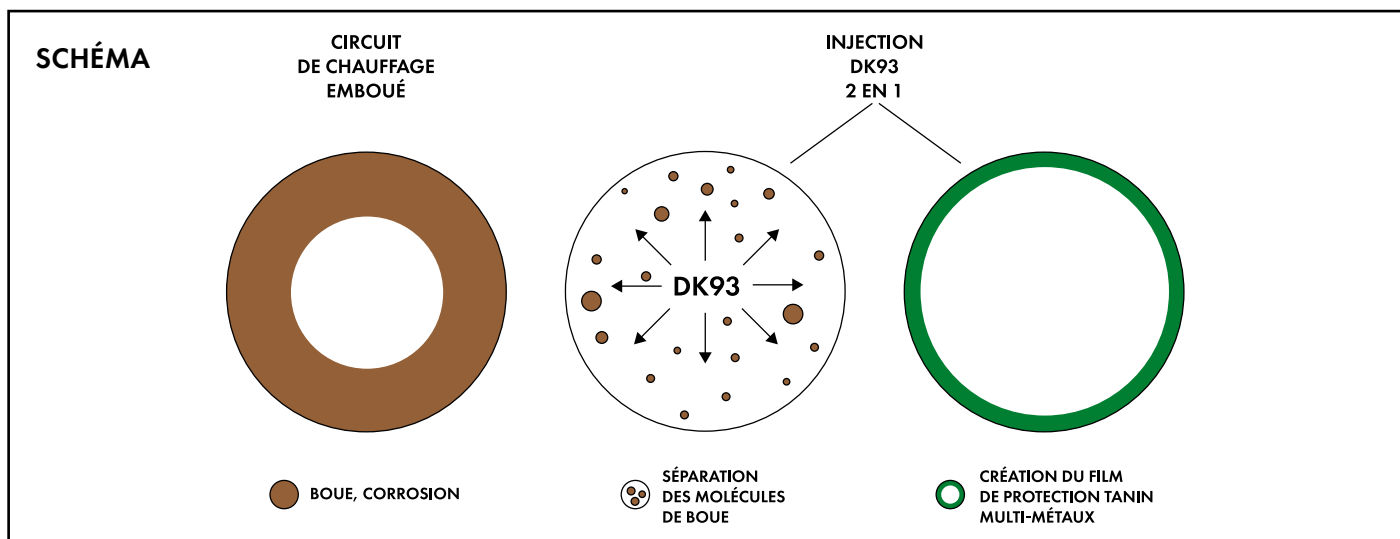

WFWT

Actifs naturels curatifs et préventifs

DK 93 | KIT D'ANALYSE TANIN

TRAITEMENT 100% NATUREL
POUR LE CHAUFFAGE DOMESTIQUE

POCHES SOUPLES ET RECYCLABLES

MISCIBLE ET BIODÉGRADABLE

2 en 1

Le produit multifonction recommandé pour la préparation des circuits en remplacement de chaudière, le traitement préventif en SAV, le débouage de radiateurs et de planchers chauffants, la protection des échangeurs de PAC et chaudières sans risque de surdosage.

- ✓ Action combinée de 2 actifs naturels en une seule intervention.
- ✓ Restaure les fonctionnalités des appareils dès 48h de traitement.
- ✓ Gain de temps d'intervention et tranquillité de fonctionnement.
- ✓ Action de débouage sans risque de dégradation des circuits.
- ✓ Restaure les rendements énergétiques après 72h de traitement.

Film tanin =
protection
multi-métaux
de longue durée

Injection simple
sans rinçage
de l'installation

GRANT FRANCE (SAS)

2610 Avenue des Landiers
Z.A.E. du Pré Pagnon - 73000 Chambéry

E-mail : contact@grantfrance.fr - Tél.: 04 79 33 86 00

www.grantfrance.fr